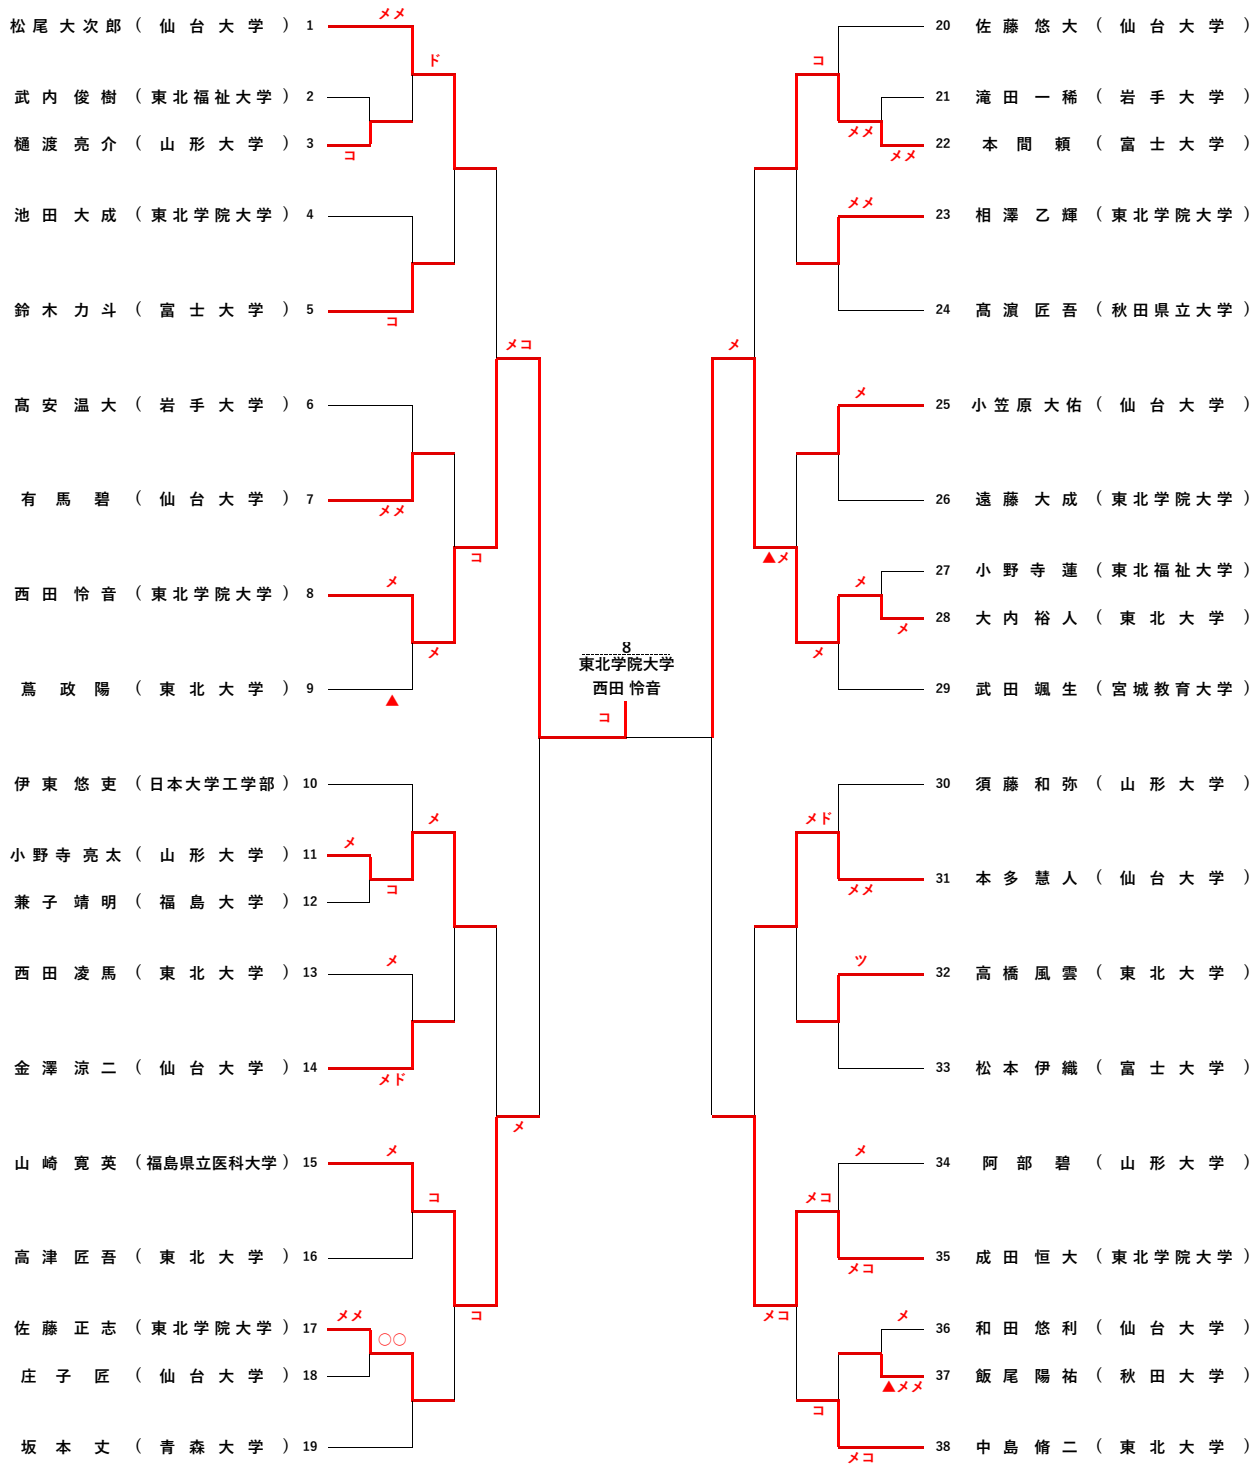

第71回東北学生剣道選手権大会 組み合わせ

Aブロック

Bブロック

Cブロック

Dブロック