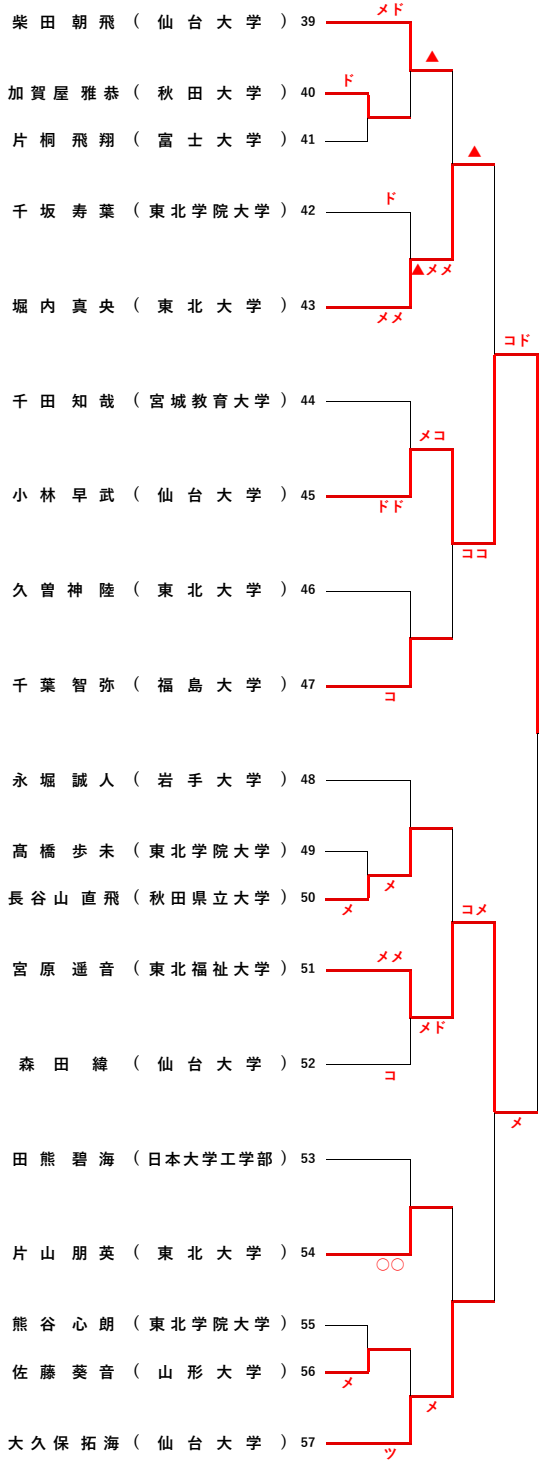

第71回東北学生剣道選手権大会 組み合わせ

Aブロック

Bブロック

Cブロック

Dブロック